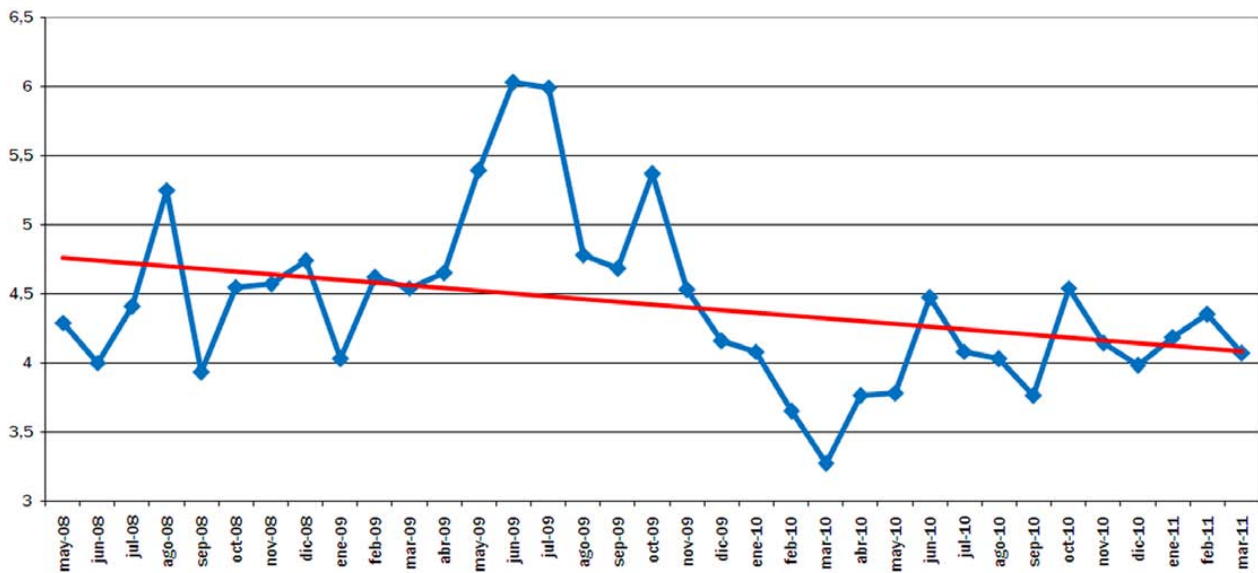

IPOD MARZO 2011

Índice de Precios en Origen y Destino de los alimentos

PRODUCTO	PRECIO ORIGEN (€/kg)	PRECIO DESTINO (€/kg)	DIFERENCIA PRECIO ORIGEN-DESTINO(1)	DIFERENCIA PORCENTUAL ORIGEN-DESTINO	IPOD
ACEITE DE OLIVA VIRGEN EXTRA*	2,00	3,37	1,69	69%	IPOD AGRÍCOLA 4,23
ACEITUNAS VERDES	0,80	3,79	4,74	374%	
PATATA	0,26	0,70	2,69	169%	
CEBOLLA	0,20	1,09	5,45	445%	
AJO	2,59	5,12	1,98	98%	
CALABACIN	0,22	1,63	7,41	641%	
ACELGA	0,42	1,61	3,83	283%	
REPOLLO	0,26	1,13	4,35	335%	
COLIFLOR	0,53	1,58	2,98	198%	
COL	0,62	2,96	4,77	377%	
ALCACHOFA	0,61	3,01	4,93	393%	
BROCOLI	0,42	1,93	4,60	360%	
BERENJENA	0,51	2,27	4,45	345%	
CHAMPIÑÓN	1,02	3,21	3,15	215%	
ESPARRAGO VERDE*	1,00	2,71	2,71	171%	
ESPINACA*	1,10	2,33	2,12	112%	
TOMATES DE ENSALADA	0,27	1,94	7,19	619%	
ZANAHORIA	0,24	0,97	4,04	304%	
PIMIENTO VERDE	1,33	2,24	1,68	68%	
PIMIENTO ROJO	0,85	2,18	2,56	156%	
PEPINO	0,20	1,82	9,10	810%	
LECHUGA*	0,26	0,91	3,50	250%	
AGUACATE	1,67	3,65	2,19	119%	
PLÁTANO	0,81	1,81	2,23	123%	
MANZANA	0,34	1,61	4,74	374%	
PERA	0,36	1,81	5,03	403%	
NARANJA	0,22	1,30	5,91	491%	
MANDARINA	0,25	1,34	5,36	436%	
LIMÓN	0,20	1,48	7,40	640%	
TERNERA 1ª	3,63	16,26	4,48	348%	IPOD GANADERO 3,37
CORDERO*	2,56	10,45	4,08	308%	
POLLO*	0,92	2,82	3,07	207%	
CERDO	1,25	5,55	4,44	344%	
CONEJO	1,85	5,64	3,05	205%	
HUEVOS M*	0,65	1,30	2,00	100%	
LECHE VACA	0,32	0,80	2,50	150%	

**IPOD
GENERAL
4,07**

(1) - número de veces que se multiplica el precio de origen hasta que llega al consumidor.

* Lechuga (€/ud); Huevos €/docena); Ternera (kg/canal); Conejo kg/vivo; Cordero (kg/vivo de 25 kg y pascual 1ª); Cerdo 7kg y pollo €/kg vivo; Aceituna entamada; Espárragos verdes y espinacas (manejo); Cítricos (incluida recolección)

EVOLUCIÓN INTERANUAL DEL IPOD

EVOLUCIÓN MES A MES

TENDENCIA ANUAL

EVOLUCIÓN DEL IPOD TOTAL 2008 - 2011

EVOLUCIÓN MES A MES

TENDENCIA INTERANUAL

Fuente de datos en origen: Coordinadora de Organizaciones de Agricultores y Ganaderos, COAG