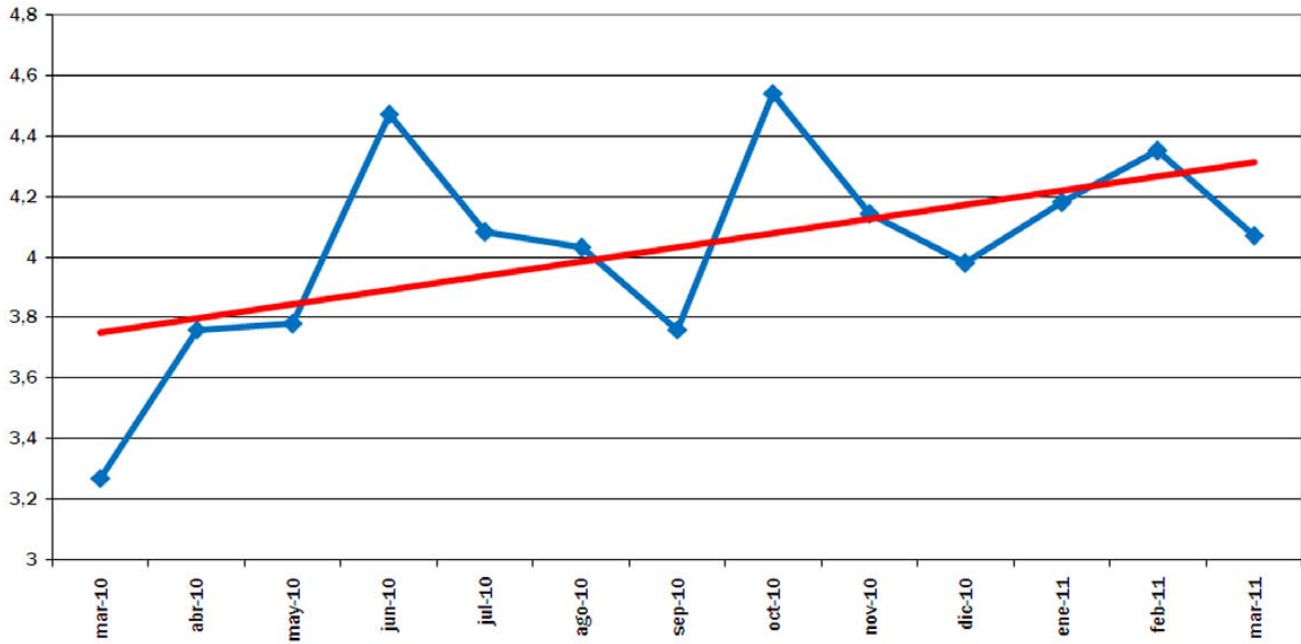

IPOD MARZO 2011

Índice de Precios en Origen y Destino de los alimentos

PRODUCTO	PRECIO ORIGEN (€/kg)	PRECIO DESTINO (€/kg)	DIFERENCIA PRECIO ORIGEN-DESTINO(1)	DIFERENCIA PORCENTUAL ORIGEN-DESTINO	IPOD
ACEITE DE OLIVA VIRGEN EXTRA*	2,00	3,37	1,69	69%	IPOD AGRÍCOLA 4,23
ACEITUNAS VERDES	0,80	3,79	4,74	374%	
PATATA	0,26	0,70	2,69	169%	
CEBOLLA	0,20	1,09	5,45	445%	
AJO	2,59	5,12	1,98	98%	
CALABACIN	0,22	1,63	7,41	641%	
ACELGA	0,42	1,61	3,83	283%	
REPOLLO	0,26	1,13	4,35	335%	
COLIFLOR	0,53	1,58	2,98	198%	
COL	0,62	2,96	4,77	377%	
ALCACHOFA	0,61	3,01	4,93	393%	
BROCOLI	0,42	1,93	4,60	360%	
BERENJENA	0,51	2,27	4,45	345%	
CHAMPIÑÓN	1,02	3,21	3,15	215%	
ESPARRAGO VERDE*	1,00	2,71	2,71	171%	
ESPINACA*	1,10	2,33	2,12	112%	
TOMATES DE ENSALADA	0,27	1,94	7,19	619%	
ZANAHORIA	0,24	0,97	4,04	304%	
PIMIENTO VERDE	1,33	2,24	1,68	68%	
PIMIENTO ROJO	0,85	2,18	2,56	156%	
PEPINO	0,20	1,82	9,10	810%	
LECHUGA*	0,26	0,91	3,50	250%	
AGUACATE	1,67	3,65	2,19	119%	
PLÁTANO	0,81	1,81	2,23	123%	
MANZANA	0,34	1,61	4,74	374%	
PERA	0,36	1,81	5,03	403%	
NARANJA	0,22	1,30	5,91	491%	
MANDARINA	0,25	1,34	5,36	436%	
LIMÓN	0,20	1,48	7,40	640%	
TERNERA 1ª	3,63	16,26	4,48	348%	IPOD GANADERO 3,37
CORDERO*	2,56	10,45	4,08	308%	
POLLO*	0,92	2,82	3,07	207%	
CERDO	1,25	5,55	4,44	344%	
CONEJO	1,85	5,64	3,05	205%	
HUEVOS M*	0,65	1,30	2,00	100%	
LECHE VACA	0,32	0,80	2,50	150%	

**IPOD
GENERAL
4,07**

(1) - número de veces que se multiplica el precio de origen hasta que llega al consumidor.

* Lechuga (€/ud); Huevos €/docena); Ternera (kg/canal); Conejo kg/vivo; Cordero (kg/vivo de 25 kg y pascual 1ª); Cerdo 7kg y pollo €/kg vivo; Aceituna entamada; Espárragos verdes y espinacas (manejo); Cítricos (incluida recolección)

EVOLUCIÓN INTERANUAL DEL IPOD

EVOLUCIÓN MES A MES

TENDENCIA ANUAL

EVOLUCIÓN DEL IPOD TOTAL 2008 - 2011

EVOLUCIÓN MES A MES

TENDENCIA INTERANUAL

Fuente de datos en origen: Coordinadora de Organizaciones de Agricultores y Ganaderos, COAG